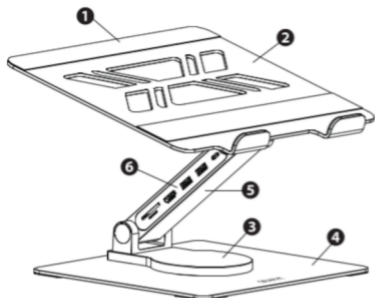

⚠注意

この注意事項を無視した取り扱いをすると、傷害を負う可能性または物理的損害が発生する可能性があります

- ケーブルを抜き差しする時は必ず、コネクタを持って行って下さい。
 - ・ケーブルが踏まれたり、挟まれたりしないようにしてください。
 - ・外装のお手入れは、ケーブルを抜いてから、乾いた柔らかい布を使って軽く拭いてください。
- ⊘ 本製品を廃棄する際は、地方自治体の条例にしたがってください。

■使用上の注意事項

- 製品本体は頑強な構造になっておりますので、PC パネルの上下可動と角度調整は必ずベースプレートをしっかり押さえて行ってください。可動は指など挟まないよう十分に注意して慎重に行なってください。
- コンピュータと HUB コンポーネントを接続するための USB ケーブルを付属しています。
- HDMI ハイビジョンケーブルはご用意ください。HDMI ケーブル Ver2.0a 規格が推奨です。
- PD 入力接続され、使用されている場合、データとファイルの損失を防ぐために、ドックのプラグを抜かないでください。
- ご使用の際は、接続する機器の取扱説明書も必ずお読みください。
- 本製品を使用時に万一メモリーなどが消失しても、当社では一切責任を負いません。
- 機器に接続時に過度な力が加わらないようご注意ください。ジャックや本製品が破損する恐れがあります。
- 万一異常が起きたら、使用を中止してください。
- 本製品は長い間使用すると、紫外線や摩擦、経時劣化により変色やコーティングの剥がれが起こることがあります。
- ほこりが付着したり汚れた場合は柔らかいブラシか硬く絞った柔らかい布で軽く拭きとり、風通しの良い日陰で乾かしてください。シンナー、ベンジン等の有機溶剤でのお手入れはしないでください。きつくすると、表面が剥がれたり、ひび割れたりする場合がありますので、ご注意ください。

■各部の名称

- ① 滑り止めシリコン
- ② PC パネル
- ③ 回転アームベース
- ④ ベースプレート
- ⑤ アーム
- ⑥ ドッキングステーション

■ドッキングステーション インターフェース

- ① USB-C ポート：PC との接続
- ② USB-A ポート：マウス、キーボード、U ディスクなどのストレージデバイスとの接続
- ③ USB-A ポート：マウス、キーボード、U ディスク、その他のストレージデバイスとの接続
- ④ HDMI ポート：外部ディスプレイとの接続
- ⑤ Micro SD Card スロット
- ⑥ SD Card スロット
- ⑦ USB-C ポート：100W PD 電源入力
- ⑧ RJ45 LAN ポート