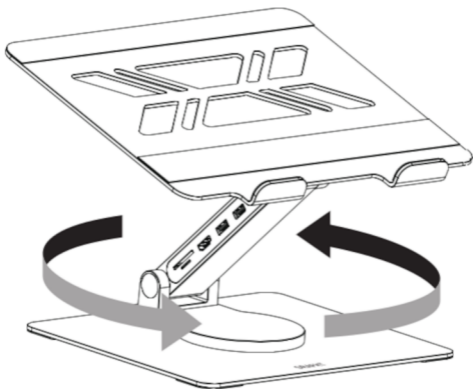

■各部の名称

- ① 滑り止めシリコン
- ② PC パネル
- ③ 回転アームベース
- ④ ベースプレート
- ⑤ アーム
- ⑥ ドッキングステーション

■ドッキングステーション インターフェース

- ① USB-C ポート：PC との接続
- ② USB-A ポート：マウス、キーボード、U ディスクなどのストレージデバイスとの接続
- ③ USB-A ポート：マウス、キーボード、U ディスク、その他のストレージデバイスとの接続
- ④ HDMI ポート：外部ディスプレイとの接続
- ⑤ Micro SD Card スロット
- ⑥ SD Card スロット
- ⑦ USB-C ポート：100W PD 電源入力
- ⑧ RJ45 LAN ポート

■使用方法

●折り畳んだ状態

パッケージにはこの状態で収納されております。

●高さ調整

高さ調整はアームベースヒンジの回転で行います。
ヒンジは保持力確保のため硬く調整されております。
可動の際はベースプレートを手で押さえて行ってください。

●角度調整

PC パネルの角度調整はパネルヒンジの回転で行います。
ヒンジは保持力確保のため硬く調整されております。
可動の際はアームを手で押さえて行ってください。

●アームの回転

アームは 360 度お好みの位置に回転できます。

●ノートパソコンとの接続

本体の①USB-CポートとPCのUSB-Cポートを付属のUSB-Cケーブルで接続します。

●PD電源に接続し、PD充電機能を使用

本体の⑦USB-C入力ポートと機器のPD電源出力ポートに接続します。

GRAPHT

【お問い合わせ・保証規定】
MSY 株式会社 サポートサイト
<https://support.grapht.tokyo/hc/ja>
本製品の保証は製造上の欠陥による
初期不良のみとなります。