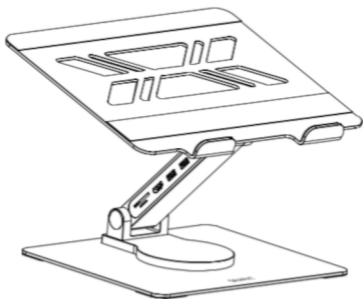

GRAPHT DEVICE CENTRIC FOLIO

取扱説明書

正しく安全にお使いいただくために
ご使用前にこの取扱説明書をよくお読みいただき
同意の上本製品を正しくご使用ください
尚、この取扱説明書は大切に保管してください

■内容品一覧

Device Centric Folio 本体

取扱説明書

USBケーブル

入力	Type-C Plug
プラグ	USB3.0 x2
	HDMI Ver.2.0a 4K@60Hz x1
	SD3.0 x1
	Micro SD3.0 x1
	RJ45 1000Mbps x1
	Type-C対応PD100W x1
USB転送速度	3.0 5Gbps
HDMI仕様	Ver.2.0a 4K@60Hz
ネットワークポート仕様	1000Mbps (最大)
入力	5V=3A / 9V=3A / 15V=3A / 20V=5A
PD	100W (最大)
出力	5V=0.9A
寸法	235 x 275 x 64.5mm
重量	1.23Kg

■各部の名称

- ① 滑り止めシリコン
- ② PC パネル
- ③ 回転アームベース
- ④ ベースプレート
- ⑤ アーム
- ⑥ ドッキングステーション

■ドッキングステーション インターフェース

- ① USB-C ポート：PC との接続
- ② USB-A ポート：マウス、キーボード、U ディスクなどのストレージデバイスとの接続
- ③ USB-A ポート：マウス、キーボード、U ディスク、その他のストレージデバイスとの接続
- ④ HDMI ポート：外部ディスプレイとの接続
- ⑤ Micro SD Card スロット
- ⑥ SD Card スロット
- ⑦ USB-C ポート：100W PD 電源入力
- ⑧ RJ45 LAN ポート