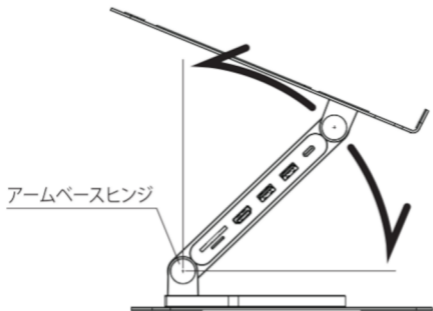

■各部の名称

- ① 滑り止めシリコン
- ② PC パネル
- ③ 回転アームベース
- ④ ベースプレート
- ⑤ アーム
- ⑥ ドッキングステーション

■ドッキングステーション インターフェース

- ① USB-C ポート：PC との接続
- ② USB-A ポート：マウス、キーボード、U ディスクなどのストレージデバイスとの接続
- ③ USB-A ポート：マウス、キーボード、U ディスク、その他のストレージデバイスとの接続
- ④ HDMI ポート：外部ディスプレイとの接続
- ⑤ Micro SD Card スロット
- ⑥ SD Card スロット
- ⑦ USB-C ポート：100W PD 電源入力
- ⑧ RJ45 LAN ポート

■使用方法

●折り畳んだ状態

パッケージにはこの状態で収納されております。

●高さ調整

高さ調整はアームベースヒンジの回転で行います。
ヒンジは保持力確保のため硬く調整されております。
可動の際はベースプレートを手で押さえて行ってください。

●角度調整

PC パネルの角度調整はパネルヒンジの回転で行います。
ヒンジは保持力確保のため硬く調整されております。
可動の際はアームを手で押さえて行ってください。

●アームの回転

アームは 360 度お好みの位置に回転できます。

●ノートパソコンとの接続

本体の①USB-CポートとPCのUSB-Cポートを付属のUSB-Cケーブルで接続します。

●PD電源に接続し、PD充電機能を使用

本体の⑦USB-C入力ポートと機器のPD電源出力ポートに接続します。

GRAPHT

【お問い合わせ・保証規定】
MSY 株式会社 サポートサイト
<https://support.grapht.tokyo/hc/ja>
本製品の保証は製造上の欠陥による
初期不良のみとなります。