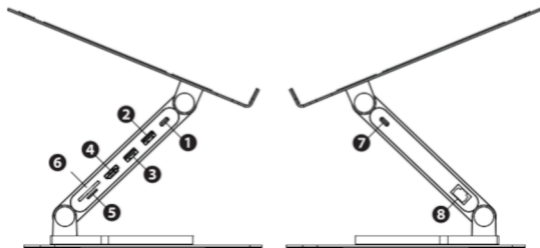

■使用上の注意事項

- 製品本体は頑強な構造になっておりますので、PC パネルの上下可動と角度調整は必ずベースプレートをしっかり押さえて行ってください。可動は指など挟まないよう十分に注意して慎重に行なってください。
- コンピュータと HUB コンポーネントを接続するための USB ケーブルを付属しています。
- HDMI ハイビジョンケーブルはご用意ください。HDMI ケーブル Ver2.0a 規格が推奨です。
- PD 入力接続され、使用されている場合、データとファイルの損失を防ぐために、ドックのプラグを抜かないでください。
- ご使用の際は、接続する機器の取扱説明書も必ずお読みください。
- 本製品を使用時に万一メモリーなどが消失しても、当社では一切責任を負いません。
- 機器に接続時に過度な力が加わらないようご注意ください。ジャックや本製品が破損する恐れがあります。
- 万一異常が起きたら、使用を中止してください。
- 本製品は長い間使用すると、紫外線や摩擦、経時劣化により変色やコーティングの剥がれが起こることがあります。
- ほこりが付着したり汚れた場合は柔らかいブラシか硬く絞った柔らかい布で軽く拭きとり、風通しの良い日陰で乾かしてください。シンナー、ベンジン等の有機溶剤でのお手入れはしないでください。きつくすると、表面が剥がれたり、ひび割れたりする場合がありますので、ご注意ください。

■各部の名称

- ① 滑り止めシリコン
- ② PC パネル
- ③ 回転アームベース
- ④ ベースプレート
- ⑤ アーム
- ⑥ ドッキングステーション

■ドッキングステーション インターフェース

- ① USB-C ポート：PC との接続
- ② USB-A ポート：マウス、キーボード、U ディスクなどのストレージデバイスとの接続
- ③ USB-A ポート：マウス、キーボード、U ディスク、その他のストレージデバイスとの接続
- ④ HDMI ポート：外部ディスプレイとの接続
- ⑤ Micro SD Card スロット
- ⑥ SD Card スロット
- ⑦ USB-C ポート：100W PD 電源入力
- ⑧ RJ45 LAN ポート