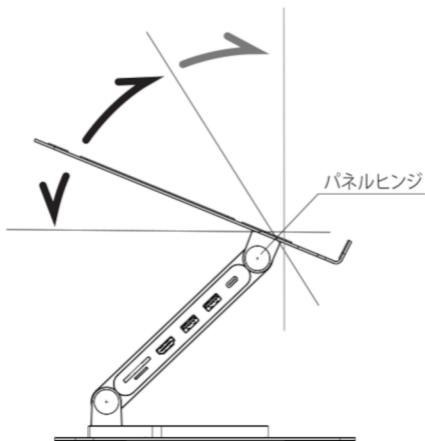

■各部の名称

- ① 滑り止めシリコン
- ② PC パネル
- ③ 回転アームベース
- ④ ベースプレート
- ⑤ アーム
- ⑥ ドッキングステーション

■ドッキングステーション インターフェース

- ① USB-C ポート：PC との接続
- ② USB-A ポート：マウス、キーボード、U ディスクなどのストレージデバイスとの接続
- ③ USB-A ポート：マウス、キーボード、U ディスク、その他のストレージデバイスとの接続
- ④ HDMI ポート：外部ディスプレイとの接続
- ⑤ Micro SD Card スロット
- ⑥ SD Card スロット
- ⑦ USB-C ポート：100W PD 電源入力
- ⑧ RJ45 LAN ポート

■使用方法

●折り畳んだ状態

パッケージにはこの状態で収納されております。

●高さ調整

高さ調整はアームベースヒンジの回転で行います。
ヒンジは保持力確保のため硬く調整されております。
可動の際はベースプレートを手で押さえて行ってください。

●角度調整

PC パネルの角度調整はパネルヒンジの回転で行います。
ヒンジは保持力確保のため硬く調整されております。
可動の際はアームを手で押さえて行ってください。

●アームの回転

アームは 360 度お好みの位置に回転できます。

●ノートパソコンとの接続

本体の①USB-CポートとPCのUSB-Cポートを付属のUSB-Cケーブルで接続します。

●PD電源に接続し、PD充電機能を使用

本体の⑦USB-C入力ポートと機器のPD電源出力ポートに接続します。

GRAPHT

【お問い合わせ・保証規定】
MSY 株式会社 サポートサイト
<https://support.grapht.tokyo/hc/ja>
本製品の保証は製造上の欠陥による
初期不良のみとなります。