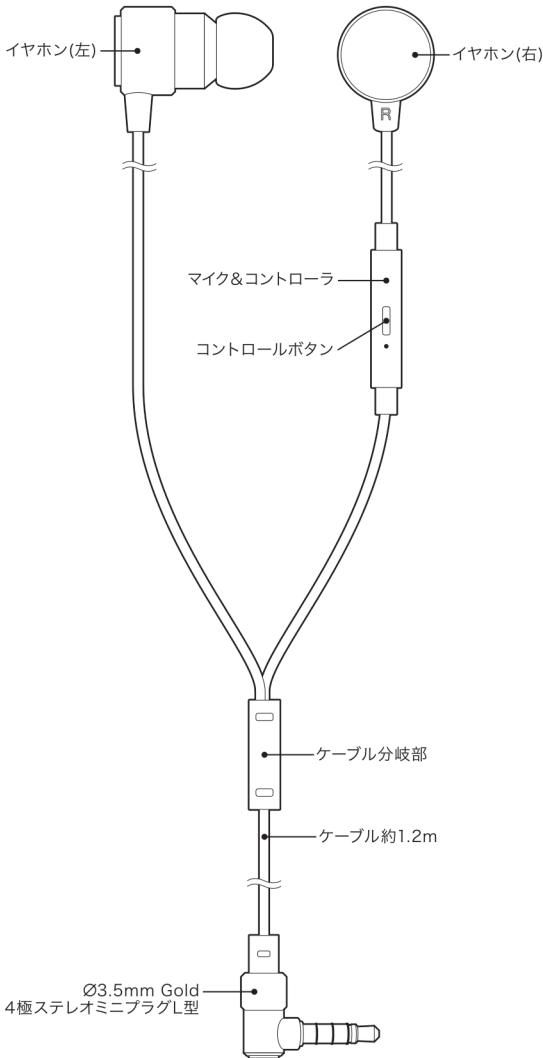

各部の名称

安全上の注意

⚠ 警告	この表示は「誤った取扱いをした時に、死亡や重傷に結びつく可能性のあるもの」を意味しています。
⚠ 注意	この表示は「誤った取扱いをした時に、軽傷または家屋・家財などの損害に結びつくもの」を意味しています。

⚠ 警告

- 自転車や自動車、オートバイなどを運転しながらのイヤホンの使用は絶対に避けてください。交通事故などの重大な結果を引き起こす恐れがあります。
- 運転以外であっても、踏切や交差点、周囲の音が聞こえないと危険な環境では、ご使用にならないでください。

⚠ 注意

- イヤホンをご使用の際には、音量を上げすぎないように気をつけてください。長時間、大音量でのご使用は、難聴を引き起こす可能性があります。
- イヤホンが肌に合わないと感じられた際には、お早めに使用を中止し、医師もしくは販売店にご相談ください。
- 分解や改造はしないでください。
- 本製品は磁石を使用しているため、心臓ペースメーカーなどの医療機器に影響を与える恐れがあります。本製品をこれらの医療機器、および医療機器をご使用の方に近づけないでください。
- イヤホンを着用して睡眠を取ると内耳あるいは外耳に傷を付けることがありますので、就寝時には使用しないで下さい。
- 本製品は金属を使用しています。そのためバッグなどに収納すると他のものを傷つける恐れがあります。また金属アレルギーの方は使用しないで下さい。

使用上の注意

<イヤホン>

- ご使用の際は、接続する機器の取扱説明書も必ずお読みください。
- 本製品を使用時にフーメモリーなどが消失しても、当社では一切責任を負いません。
- 機器に接続時に落としたり、過度な力が加わらないようご注意ください。ジャックや本製品が破損する恐れがあります。
- 機器に接続する際は、必ず機器の音量を最小にしてください。
- 音量を上げすぎると、音は外部に漏れます。周囲の人の迷惑にならないよう気をつけてください。
- 本製品を使用中に気分が悪くなった場合は、すぐに使用を中止してください。
- 耳からイヤホンを取り外す際には、本体を持ってゆっくり外して下さい。ケーブルを持ち引っ張って外すと、ケーブル断線の原因となります。
- イヤホンに強い衝撃を与えたり、ケーブルに無理な力が加わらないようにして下さい。異常な使用状況下での故障や断線等は保証対象外となります。
- 万一異常が起きたら、使用を中止してください。
- 直射日光の当たる場所、湿気、ほこり等の多い環境に放置すると故障の原因となります。
- 故障の際には内部を開けたりせず、お問い合わせ先までご連絡ください。
- このイヤホンのジャックはステレオ再生専用となっています。モノラル出力ジャックに接続した場合には、片側から音が出ない可能性があります。
- イヤホンのプラグを携帯音楽プレーヤーに挿したままケーブルをプレーヤー本体に巻き付ける事が、断線の主な原因となっています。保管時はプラグ部分に無理な力が加わらないように、必ずプレーヤーからプラグを抜いて下さい。
- 小さな部品は飲み込むおそれがあるので、乳幼児の手の届くところに置かないでください。
- 本製品は長い間使用すると、紫外線や摩擦、経時劣化により、変色やコーティングの剥がれが起こることがあります。
- 本製品は防水仕様ではありません。水に濡らさないでください。
- イヤピースは消耗品です、長期の使用・保存により破損したり劣化する恐れがあります。
- イヤピースが汚れたら本機からはずして、薄めた中性洗剤で手洗いしてください。洗浄後は水気をよくふいてから取り付けてください。

<キャリングケース>

- 刃物や尖ったものを入れたり、無理な詰め込みはしないでください。破損の原因となります。
- ほこりが付着したり汚れた場合は柔らかいブラシか柔らかい布で軽く拭きとり、風通しの良い日陰で乾かしてください。シンナー、ベンジン等の有機溶剤でのお手入れはしないでください。ぎつこくすると、表面が剥がれたり、ひび割れたりする場合がありますので、ご注意ください。
- 火気の近くや、高温になる場所での使用や放置はしないでください。製品の破損、変色、変形や火災の原因となるおそれがあります。
- 現在の技術水準では、使用しております素材の性質上、若干の表層ムラおよび、摩擦や水濡れなどにより多少の色落ちや色移りは避けられません。汗や雨による濡れた状態での使用には十分ご注意ください。

マイク&コントローラの使い方

接続したスマートフォンをマイク&コントローラのコントロールボタンで操作できます。

- 4 極ミニジャック対応のスマートフォンに接続し、音楽や動画を再生します。コントロールボタンを一回押す……音楽や動画を一時停止します。コントロールボタンを一回押す……音楽や動画を再生します。コントロールボタンを長押し……音声認識アプリに接続。
- 4 極ミニジャック対応のスマートフォンに接続し、音楽や動画を再生中に着信した場合。コントロールボタンを一回押す……音楽や動画を一時停止し、着信を受ける。コントロールボタンを一回押す……通話を終了する。コントロールボタンを一回押す……音楽や動画を再生します。

ご注意

- アプリケーションによっては、着信応答/通話終了コントロールボタンが動作しない場合があります。
- Ø3.5mm 4 極ステレオミニプラグ方式のスマートフォンでも一部対応しない機器があります。
- 本製品にはボリュームコントロール機能はありません。ボリュームの操作は、接続する機器で行ってください。
- 対応していないスマートフォンに接続した場合、マイクが使用できなかったり、十分な音量が得られないことがあります。お使いのスマートフォンによって動作が異なったり対応していないことがあります。
- マイク&コントローラの機能については、PC、ゲーム機器、デジタルミュージックプレーヤーでの動作は保証していません。

※イラストと実際の製品は異なる場合がございます。

※本製品の仕様・外観は改良のために予告無く変更することがございます。ご了承ください。