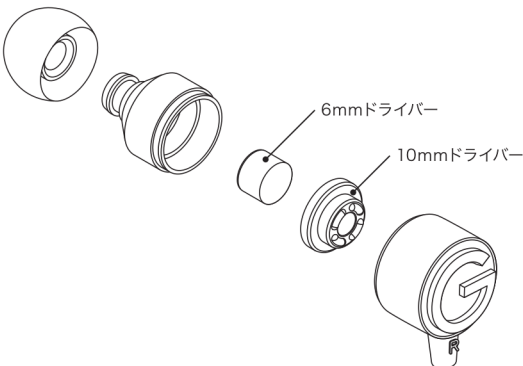

デュアルダイナミックドライバー

保証期間は1年間です。
具体的な保証規定については、MSY株式会社までお問い合わせください。
MSY サポート : <https://support.graphit.tokyo/hc/ja>