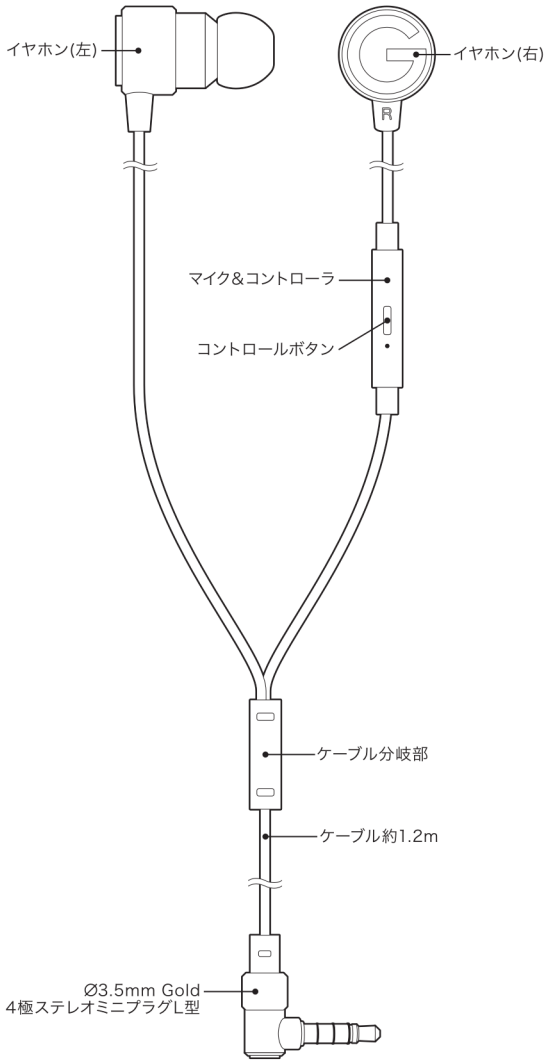

各部の名称

安全上の注意

- ⚠ 警告 この表示は「誤った取扱いをした時に、死亡や重傷に結びつく可能性のあるもの」を意味しています。
- ⚠ 注意 この表示は「誤った取扱いをした時に、軽傷または家屋・家財などの損害に結びつくもの」を意味しています。

警告

- 自転車や自動車、オートバイなどを運転しながらのイヤホンの使用は絶対に避けてください。交通事故などの重大な結果を引き起こす恐れがあります。
- 運転以外であっても、踏切や交差点、周囲の音が聞こえないと危険な環境では、ご使用にならないでください。

注意

- イヤホンをご使用の際には、音量を上げすぎないように気をつけてください。長時間、大音量でのご使用は、難聴を引き起こす可能性があります。
- イヤホンが肌に合わないと感じられた際には、お早めに使用を中止し、医師もしくは販売店にご相談ください。
- 分解や改造はしないでください。
- 本製品は磁石を使用しているため、心臓ペースメーカーなどの医療機器に影響を与える恐れがあります。本製品をこれらの医療機器、および医療機器をご使用の方に近づけないでください。
- イヤホン装着して睡眠を取ると内耳あるいは外耳に傷を付けることがありますので、就寝時には使用しないで下さい。
- 本製品は金属を使用しています。そのためバッグなどに収納すると他のものを傷つける恐れがあります。また金属アレルギーの方は使用しないで下さい。

使用上の注意

<イヤホン>

- ご使用の際は、接続する機器の取扱説明書も必ずお読みください。
- 本製品を使用時に万が一メモリーなどが消失しても、当社では一切責任を負いません。
- 機器に接続時に落としたり、過度な力が加わらないようご注意ください。ジャックや本製品が破損する恐れがあります。
- 機器に接続する際は、必ず機器の音量を最小にしてください。
- 音量を上げすぎると、音は外部に漏れます。周囲の人の迷惑にならないよう気をつけてください。
- 本製品を使用中に気分が悪くなった場合は、すぐに使用を中止してください。
- 耳からイヤホンを取り外す際には、本体を持ってゆっくり外して下さい。ケーブルを持ち引っ張って外すと、ケーブル断線の原因となります。
- イヤホンに強い衝撃を与えたり、ケーブルに無理な力が加わらないようにして下さい。異常な使用状況下での故障や断線等は保証対象外となります。
- 万一異常が起きたら、使用を中止してください。
- 直射日光の当たる場所、湿気、ほこり等の多い環境に放置すると故障の原因となります。
- 故障の際には内部を開けたりせず、お問い合わせ先までご連絡ください。
- このイヤホンのジャックはステレオ再生専用となっています。モノラル出力ジャックに接続した場合には、片側から音が出ない可能性があります。
- イヤホンのプラグを携帯音楽プレーヤーに挿したままケーブルをプレーヤー本体に巻き付ける事が、断線の主原因となっています。保管時はプラグ部分に無理な力が加わらないように、必ずプレーヤーからプラグを抜いて下さい。
- 小さな部品は飲み込むおそれがあるので、乳幼児の手の届くところに置かないでください。
- 本製品は長い間使用すると、紫外線や摩擦、経時劣化により、変色やコーティングの剥がれが起こることがあります。
- 本製品は防水仕様ではありません。水に濡らさないでください。
- イヤーピースは消耗品です、長期の使用・保存により破損したり劣化する恐れがあります。
- イヤーピースが汚れたら本機からはずして、薄めた中性洗剤で手洗いしてください。洗浄後は水気をよくふいてから取り付けてください。

マイク&コントローラの使い方

接続したスマートフォンをマイク&コントローラのコントロールボタンで操作できます。

- 4極ミニジャック対応のスマートフォンに接続し、音楽や動画を再生中着信した場合。コントロールボタンを一回押す……音楽や動画を一時停止し、着信を受ける。コントロールボタンを一回押す……通話を終了する。コントロールボタンを一回押す……音楽や動画を再生します。
- 4極ミニジャック対応のスマートフォンに接続し、音楽や動画を再生します。コントロールボタンを一回押す……音楽や動画を一時停止します。コントロールボタンを一回押す……音楽や動画を再生します。

ご注意

- インターネット電話では、着信応答 / 通話終了コントロールボタンは動作いたしません。
- アプリケーションによっては、着信応答 / 通話終了コントロールボタンが動作しない場合があります。
- ∅3.5mm 4極ステレオミニプラグ方式のスマートフォンでも一部対応しない機器があります。
- 本製品にはボリュームコントロール機能はありません。ボリュームの操作は、接続する機器で行ってください。
- 対応していないスマートフォンに接続した場合、マイクが使用できなかったり、十分な音量が得られないことがあります。お使いのスマートフォンによって動作が異なったり対応していないことがあります。
- マイク&コントローラの機能については、PC、ゲーム機器、デジタルミュージックプレーヤーでの動作は保証していません。

※イラストと実際の製品は異なる場合がございます。
※本製品の仕様・外観は改良のために予告無く変更することがございます。ご了承ください。