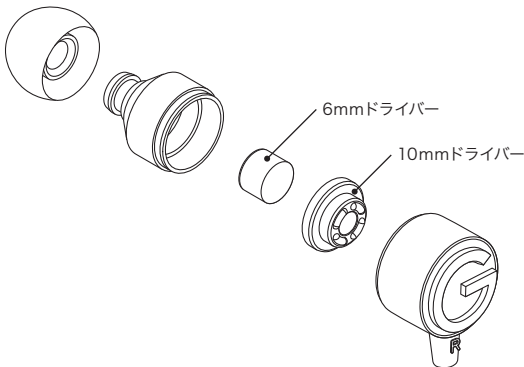

製品仕様

イヤホン部	
形式:	デュアルダイナミック
ドライバーユニット:	Ø6mm + Ø10mm
最大入力:	10mW
インピーダンス:	16Ω
音圧感度:	105±3dB
再生周波数帯域:	10Hz~40kHz
ケーブル長:	約1.2m
プラグ:	Ø3.5mm Gold 4極ステレオミニプラグL型
質量:	10g (片側5g) (ケーブル含まず)
イヤホンハウジング素材:	アルミニウム切削
マイク部	
形式:	コンデンサー
指向性:	全指向性
マイク感度:	-40dB±3
有効周波数帯域:	50~10K Hz