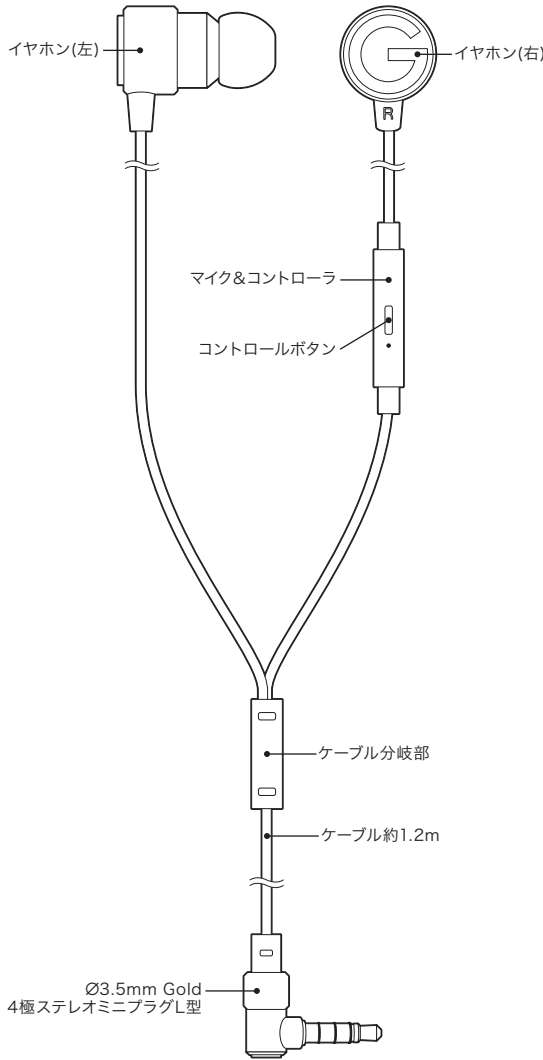

正しく安全にお使いいただくために、ご使用前にこの取扱説明書、保証規定をよくお読みいただき、同意の上本製品を正しくご使用ください。尚、この取扱説明書は大切に保管してください。

内容品一覧

■マイク&コントロール付イヤホン

■キャリングケース

■取扱説明書

※Mは本体に装着済み

各部の名称

デュアルダイナミックドライバー

製品仕様

イヤホン部	
形式:	デュアルダイナミック
ドライバーユニット:	Ø6mm + Ø10mm
最大入力:	10mW
インピーダンス:	16Ω
音圧感度:	105±3dB
再生周波数帯域:	10Hz~40kHz
ケーブル長:	約1.2m
プラグ:	Ø3.5mm Gold 4極ステレオミニプラグL型
質量:	10g (片側5g) (ケーブル含まず)
イヤホンハウジング素材:	アルミニウム切削
マイク部	
形式:	コンデンサー
指向性:	全指向性
マイク感度:	-40dB±3
有効周波数帯域:	50~10K Hz

安全上の注意

⚠ 警告	この表示は「誤った取扱いをした時に、死亡や重傷に結びつく可能性のあるもの」を意味しています。
⚠ 注意	この表示は「誤った取扱いをした時に、軽傷または家屋・家財などの損害に結びつくもの」を意味しています。

⚠ 警告

- ●自転車や自動車、オートバイなどを運転しながらのイヤホンの使用は絶対に避けてください。交通事故などの重大な結果を引き起こす恐れがあります。
- ●運転以外であっても、踏切や交差点他、周囲の音が聞こえないと危険な環境では、ご使用にならないでください。

⚠ 注意

- ●イヤホンをご使用の際には、音量を上げすぎないように気をつけてください。長時間、大音量でのご使用は、難聴を引き起こす可能性があります。
- ●イヤホンが肌に合わないと感じられた際には、お早めに使用を中止し、医師もしくは販売店にご相談ください。
- ●分解や改造はしないでください。
- ●本製品は磁石を使用しているため、心臓ペースメーカーなどの医療機器に影響を与える恐れがあります。本製品をこれらの医療機器、および医療機器をご使用の方に近づけないでください。
- ●イヤホン装着して睡眠を取ると内耳あるいは外耳に傷を付けることがありますので、就寝時には使用しないで下さい。
- ●本製品は金属を使用しています。そのためバッグなどに収納すると他のものを傷つける恐れがあります。また金属アレルギーの方は使用しないで下さい。

使用上の注意

<イヤホン>